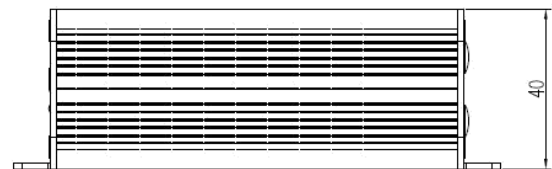

AVS-QuadUnit FHD

Ark Vision Systems

Produktvarianten / *Product variants*

3050007

AVS-QuadUnit FHD

▪ Einzelansicht, Dualansicht, Dreifachansicht, Quadansicht, PIP

▪ *Single View, Split View, Triple View, Quad View, PIP*

Key Facts

- **Videoeingang** 4x M12 Stecker 4polig (1080p/720p/CVBS)
- **Videoausgänge** 2x M12 Buchse 4polig (1x AHD, 1x CVBS)
- **Unterstützt Zoomen**
- **Kamerabild spiegeln** in der Steuereinheit möglich
- **Parklinien** einstellbar
- **Betriebstemperaturbereich** von -20°C bis $+70^{\circ}\text{C}$
- **Lagertemperaturbereich** von -30°C bis $+80^{\circ}\text{C}$
- **Spannungsversorgung** 10-32V DC
- **Stromverbrauch** max 14W
- **Schutzklasse** IP30
- Unterstützung des **Kurzschlusschutzes** für den **Stromausgang** der Kamera
- Steuerleitungen, der Split-Modus, die Priorität und die Triggerverzögerung können für jeden Kanal eingestellt werden
- **Video input** 4x M12 Male 4pole (1080p/720p/CVBS)
- **Video output** 1x M12A Female 4pole (1x AHD, 1x CVBS)
- **Support image zooming**
- **Mirror camera image** possible in the control unit
- **Support reversing cursor**, position is adjustable
- **Operation temperature** -20°C up to $+70^{\circ}\text{C}$
- **Storage temperature** -30°C up to $+80^{\circ}\text{C}$
- **Power supply** 10-32V DC
- **Power consumption** max 14W
- **Protection class** IP30
- Support **short-circuit protection** of the **camera power output**
- Support **4CH trigger input**, the **split mode**, **priority** and **trigger delay** of each channel can be set up.

Maße / *Dimension*

Maße in / Dimensions in mm

Mögliche Bildansichten / Possible Picture view

Die Kamerabilder können via Triggerleitungen gesteuert werden.

The camera images can be changed via Trigger wire.