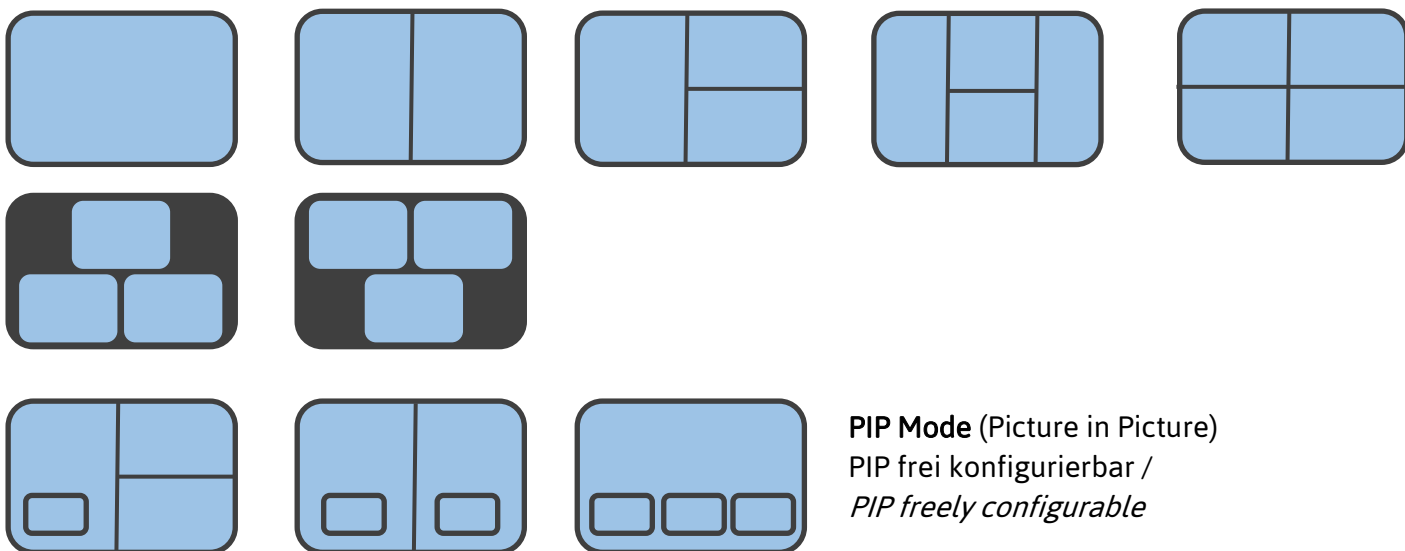

Maße / *Dimension*

Maße in / Dimensions in mm

Mögliche Bildansichten / Possible Picture view

Die Kamerabilder können via Triggerleitungen gesteuert werden.

The camera images can be changed via Trigger wire.

PIP Mode (Picture in Picture)

PIP frei konfigurierbar /

PIP freely configurable

SP Mode

Alle vier Kamerabilder können frei konfiguriert werden /

All four camera pictures can be freely configured

Bedienung / Control