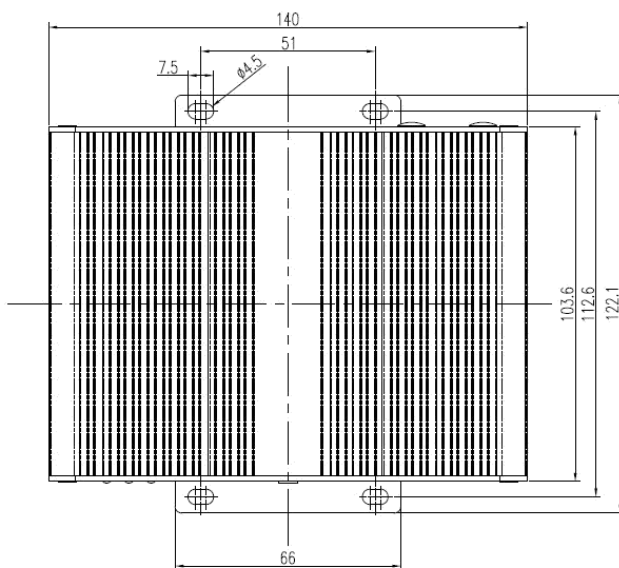

AVS-QuadUnit FHD

Ark Vision Systems

Produktvarianten / *Product variants*

3050007

AVS-QuadUnit FHD

▪ Einzelansicht, Dualansicht, Dreifachansicht, Quadansicht, PIP

▪ *Single View, Split View, Triple View, Quad View, PIP*

Key Facts

- **Videoeingang** 4x M12 Stecker 4polig (1080p/720p/CVBS)
- **Videoausgänge** 2x M12 Buchse 4polig (1x AHD, 1x CVBS)
- **Unterstützt Zoomen**
- **Kamerabild spiegeln** in der Steuereinheit möglich
- **Parklinien** einstellbar
- **Betriebstemperaturbereich** von -20°C bis $+70^{\circ}\text{C}$
- **Lagertemperaturbereich** von -30°C bis $+80^{\circ}\text{C}$
- **Spannungsversorgung** 10-32V DC
- **Stromverbrauch** max 14W
- **Schutzklasse** IP30
- Unterstützung des **Kurzschlusschutzes** für den **Stromausgang** der Kamera
- Steuerleitungen, der Split-Modus, die Priorität und die Triggerverzögerung können für jeden Kanal eingestellt werden
- **Video input** 4x M12 Male 4pole (1080p/720p/CVBS)
- **Video output** 1x M12A Female 4pole (1x AHD, 1x CVBS)
- **Support image zooming**
- **Mirror camera image** possible in the control unit
- **Support reversing cursor**, position is adjustable
- **Operation temperature** -20°C up to $+70^{\circ}\text{C}$
- **Storage temperature** -30°C up to $+80^{\circ}\text{C}$
- **Power supply** 10-32V DC
- **Power consumption** max 14W
- **Protection class** IP30
- Support **short-circuit protection** of the **camera power output**
- Support **4CH trigger input**, the **split mode**, **priority** and **trigger delay** of each channel can be set up.

Maße / *Dimension*

Maße in / Dimensions in mm

Mögliche Bildansichten / Possible Picture view

Die Kamerabilder können via Triggerleitungen gesteuert werden.

The camera images can be changed via Trigger wire.