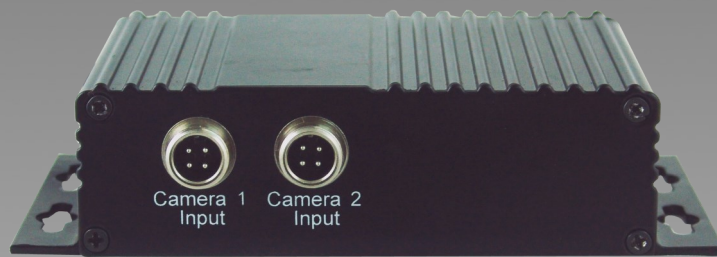

AVS-SplitUnit FHD

Ark Vision Systems

Stromversorgung / Power supply

VIEW C

PIN#	WIRE COLOR	DESCRIPTION
1		NA
2	BLACK	GND
3	RED	12-32V
4	WHITE	LEFT TRIG.
5	BLUE	RIGHT TRIG.
6	BROWN	SPLIT TRIG.

Kameraeingang / Camera input

VIEW B

PIN#	WIRE COLOR	DESCRIPTION
1	RED	12V
2	BLACK	GND
3	WHITE	AUDIO
4	YELLOW	VIDEO

Monitorausgang / Monitor output

VIEW A

PIN#	WIRE COLOR	DESCRIPTION
1	RED	12V
2	BLACK	GND
3	WHITE	AUDIO
4	YELLOW	VIDEO

Lieferumfang / Scope of Delivery