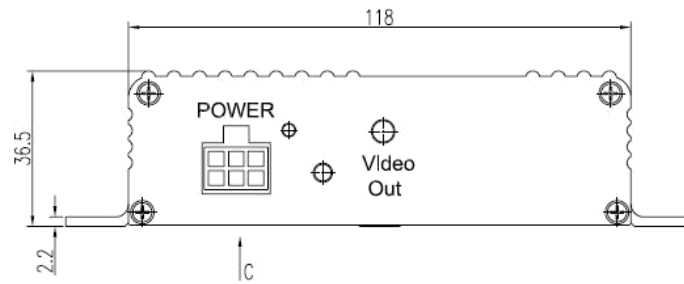

AVS-SplitUnit FHD

Ark Vision Systems

Stromversorgung / Power supply

VIEW C

PIN#	WIRE COLOR	DESCRIPTION
1		NA
2	BLACK	GND
3	RED	12-32V
4	WHITE	LEFT TRIG.
5	BLUE	RIGHT TRIG.
6	BROWN	SPLIT TRIG.

Kameraeingang / Camera input

VIEW B

PIN#	WIRE COLOR	DESCRIPTION
1	RED	12V
2	BLACK	GND
3	WHITE	AUDIO
4	YELLOW	VIDEO

Monitorausgang / Monitor output

VIEW A

PIN#	WIRE COLOR	DESCRIPTION
1	RED	12V
2	BLACK	GND
3	WHITE	AUDIO
4	YELLOW	VIDEO

Lieferumfang / Scope of Delivery