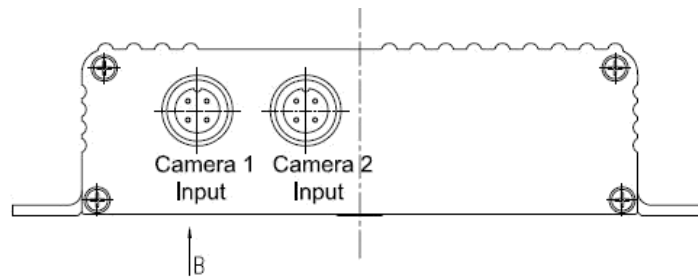

AVS-SplitUnit FHD

Ark Vision Systems

Stromversorgung / Power supply

VIEW C

PIN#	WIRE COLOR	DESCRIPTION
1		NA
2	BLACK	GND
3	RED	12-32V
4	WHITE	LEFT TRIG.
5	BLUE	RIGHT TRIG.
6	BROWN	SPLIT TRIG.

Kameraeingang / Camera input

VIEW B

PIN#	WIRE COLOR	DESCRIPTION
1	RED	12V
2	BLACK	GND
3	WHITE	AUDIO
4	YELLOW	VIDEO

Monitorausgang / Monitor output

VIEW A

PIN#	WIRE COLOR	DESCRIPTION
1	RED	12V
2	BLACK	GND
3	WHITE	AUDIO
4	YELLOW	VIDEO

Lieferumfang / Scope of Delivery